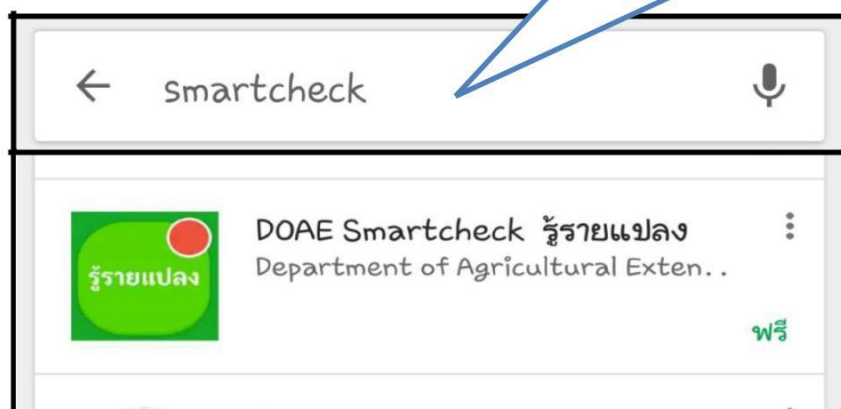

DOAE Smart Check Application : รู้รายแปลง

การดาวน์โหลดแอปพลิเคชัน รู้รายแปลง

1. สำหรับ Smartphone ที่เป็นระบบ Android ดาวน์โหลดได้จาก Google Play Store แล้วพิมพ์คำว่า DOAE Smartcheck ในช่องค้นหา

กดเปิด **Play Store**
เพื่อดาวน์โหลดแอปพลิเคชัน

จากนั้นทำการพิมพ์คำว่า **smartcheck**
ลงในช่องค้นหา

2. เลือกและกดติดตั้งแอปพลิเคชันแล้วการกดยอมรับการติดตั้ง

กดติดตั้งแอปพลิเคชัน

3. หลังจากกดติดตั้งแล้วเครื่องจะทำการดาวน์โหลด

เริ่มต้นการดาวน์โหลด แล้วรอจนกว่าการดาวน์โหลดจะเสร็จ

4. เมื่อทำการติดตั้งแอปพลิเคชันเสร็จเรียบร้อยแล้ว จะได้อิคอน “Smartcheck” บนหน้าจอ สามารถเริ่มใช้งานได้ที่

การทำงานของแอปพลิเคชัน DOAE Smartcheck

1. เริ่มต้นใช้งานแอปพลิเคชัน DOAE Smartcheck จากการคลิกไอคอน Smartcheck ที่หน้าจอ ทำการเข้าสู่ระบบจากการใส่ชื่อผู้ใช้และรหัสผ่าน เสร็จแล้วจะสามารถเข้าสู่หน้าจอหลักของแอปพลิเคชัน