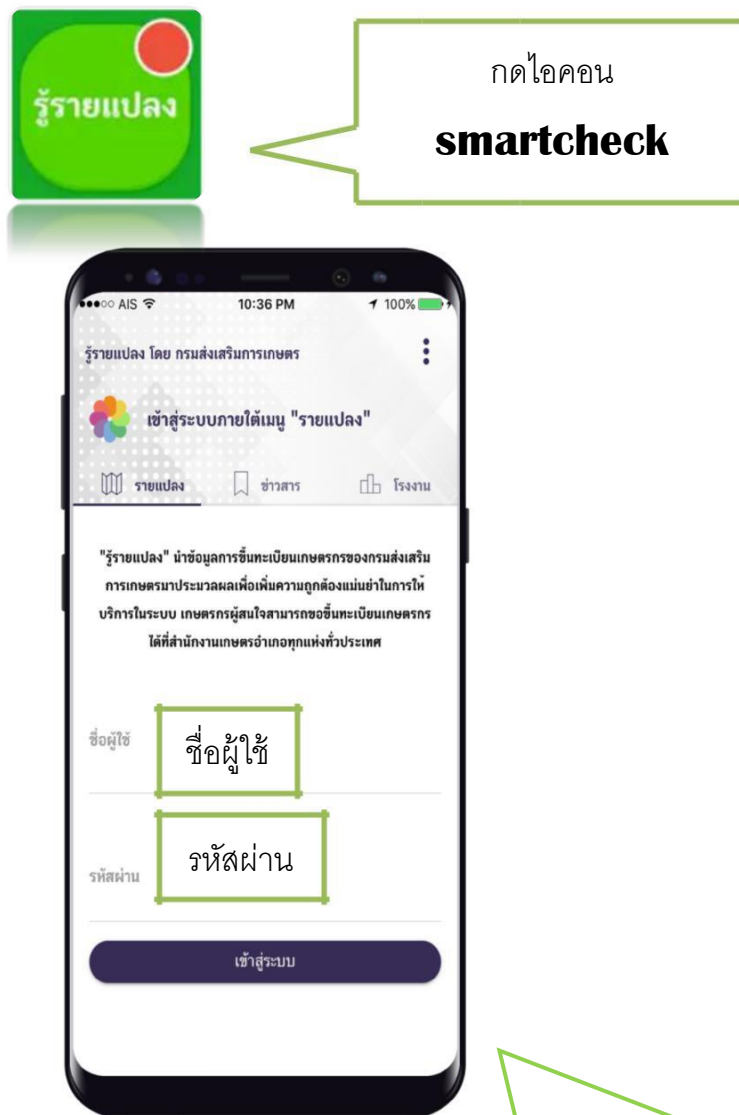

DOAE Smart Check Application : รู้รายแปลง

การดาวน์โหลดแอปพลิเคชัน รู้รายแปลง

1. สำหรับ Smartphone ที่เป็นระบบ Android ดาวน์โหลดได้จาก Google Play Store แล้วพิมพ์คำว่า DOAE Smartcheck ในช่องค้นหา

กดเปิด **Play Store**
เพื่อดาวน์โหลดแอปพลิเคชัน

จากนั้นทำการพิมพ์คำว่า **smartcheck**
ลงในช่องค้นหา

2. เลือกและกดติดตั้งแอปพลิเคชันแล้วการกดยอมรับการติดตั้ง

กดติดตั้งแอปพลิเคชัน

3. หลังจากกดติดตั้งแล้วเครื่องจะทำการดาวน์โหลด

เริ่มต้นการดาวน์โหลด แล้วรอจนกว่าการดาวน์โหลดจะเสร็จ

4. เมื่อทำการติดตั้งแอปพลิเคชันเสร็จเรียบร้อยแล้ว จะได้อิคอน “Smartcheck” บนหน้าจอ สามารถเริ่มใช้งานได้ที่

การทำงานของแอปพลิเคชัน DOAE Smartcheck

1. เริ่มต้นใช้งานแอปพลิเคชัน DOAE Smartcheck จากการคลิกไอคอน Smartcheck ที่หน้าจอ ทำการเข้าสู่ระบบจากการใส่ชื่อผู้ใช้และรหัสผ่าน เสร็จแล้วจะสามารถเข้าสู่หน้าจอหลักของแอปพลิเคชัน

หน้าเริ่มต้นของแอปพลิเคชัน จะแสดงช่องว่างให้ทำการกรอกชื่อผู้ใช้และรหัสผ่าน โดยบันทึกเบอร์โทรศัพท์มือถือเกษตรกรที่ได้แจ้งต่อนั้นทะเบียนเกษตรกร ต้องทำการเข้าสู่ระบบเพื่อเข้าสู่เมนูหลักของแอปพลิเคชัน

2. หน้าเมนูหลักของแอปพลิเคชัน