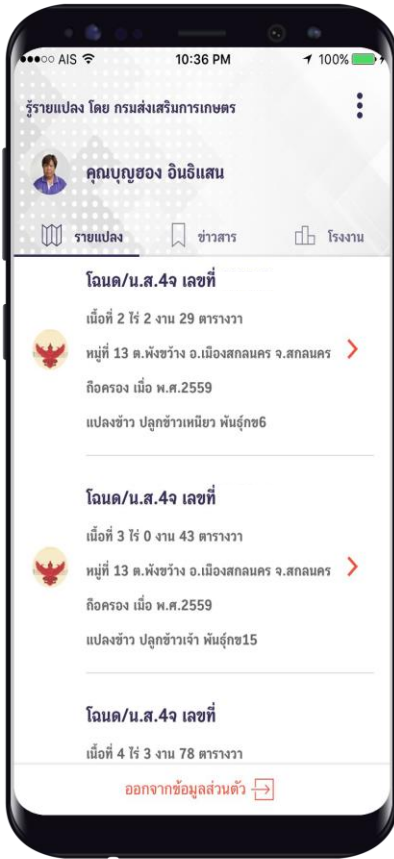

รายงานแปลง- DOME SMARTCHECK

1 land related

2 news&alert

3 market&factory

รู้รายแปลง- DOME SMARTCHECK

GIS information
crop activity + land location
land polygon

SSMFIU

Farmer system

Disaster system

ความเหมาะสมของพื้นที่เกษตรกรรม

ลำไย	N
ข้าวโพดเลี้ยงสัตว์	N
ยางพารา	N
สับปะรดโรงงาน	N
อ้อยโรงงาน	N
มันสำปะหลังโรงงาน	N
เงาะ ทุเรียน มังคุด	N
ข้าว	S2

1 land related

รู้รายแปลง- DONE SMARTCHECK

crop activity
information

+

พิกัดแปลง
ที่ตั้งแปลง
รูปแปลง

SSFMO

farmer database system

disaster database system

1 รู้รายแปลง

รายงานแปลง- DONE SMARTCHECK

GIS, land location

คู่มือรายแปลง- DONE SMARTCHECK

3

market place and factory