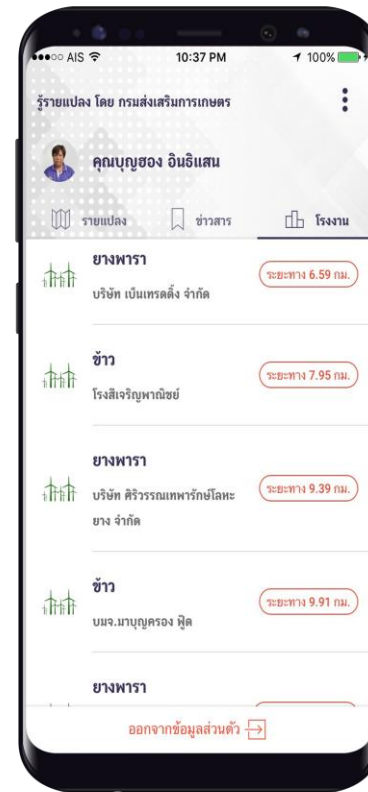

**"แอปพลิเคชันรู้รายแปลง
DOHE SMARTCHECK"**

- DOHE SERIES

คู่มือรายแปลง- DONE SMARTCHECK

การเข้าใช้ระบบด้วย

ชื่อผู้ใช้งาน : เบอร์โทรศัพท์มือถือ
ชื่อผู้ใช้งาน : เลขทะเบียน ทบก.

รหัสผ่าน : เบอร์โทรศัพท์มือถือ
รหัสผ่าน : เลขทะเบียน ทบก.

รายงานแปลง- DOME SMARTCHECK

1 land related

2 news&alert

3 market&factory

รู้รายแปลง- DOME SMARTCHECK

GIS information
crop activity + land location
land polygon

SSMFIU

Farmer system