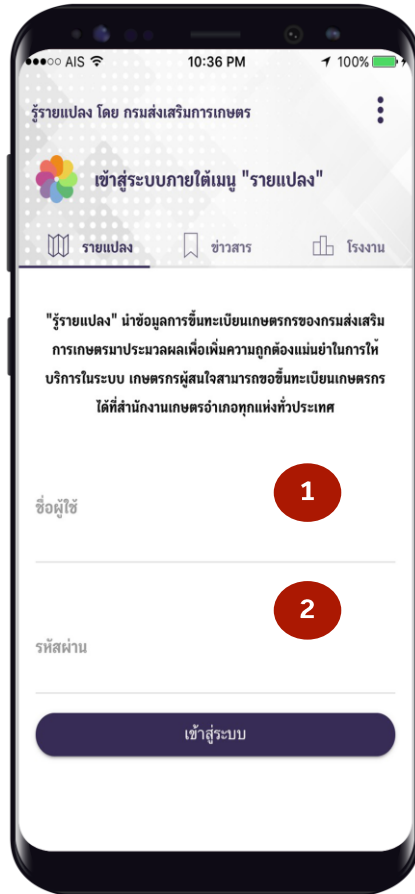

**"แอปพลิเคชันรู้รายแปลง
DOHE SMARTCHECK"**

- DOHE SERIES

คู่มือรายแปลง- DONE SMARTCHECK

การเข้าใช้ระบบด้วย

ชื่อผู้ใช้งาน : เบอร์โทรศัพท์มือถือ
ชื่อผู้ใช้งาน : เลขทะเบียน ทบก.

รหัสผ่าน : เบอร์โทรศัพท์มือถือ
รหัสผ่าน : เลขทะเบียน ทบก.

รายงานแปลง- DOME SMARTCHECK

1 land related

2 news&alert

3 market&factory

รู้รายแปลง- DOME SMARTCHECK

GIS information
crop activity + land location
land polygon

SSMFIU

Farmer system