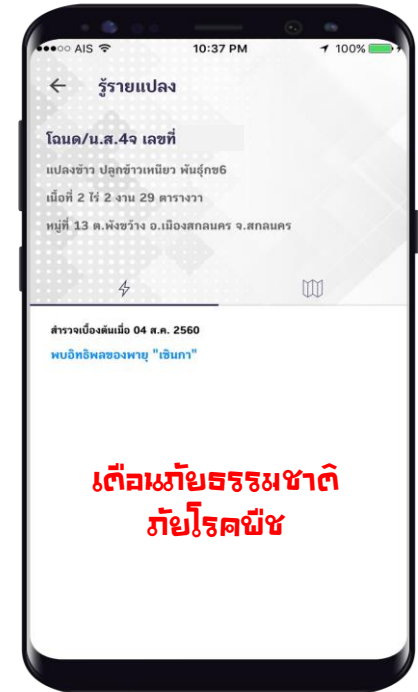

crop activity
information

+

พิกัดแปลง
ที่ตั้งแปลง
รูปแปลง

SSFMO

farmer database system

disaster database system

1 รู้รายแปลง

รายงานแปลง- DONE SMARTCHECK

GIS, land location

คู่มือรายแปลง- DONE SMARTCHECK

3

market place and factory