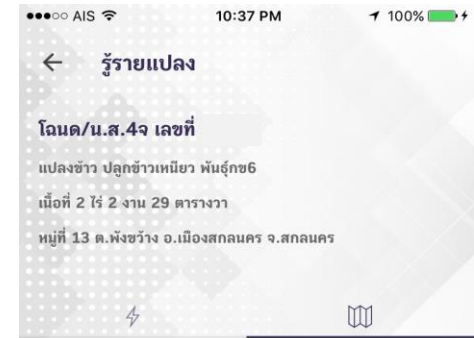

ความเหมาะสมของพื้นที่เกษตรกรรม

ลำไย	N
ข้าวโพดเลี้ยงสัตว์	N
ยางพารา	N
สับปะรดโรงงาน	N
อ้อยโรงงาน	N
มันสำปะหลังโรงงาน	N
เงาะ ทุเรียน มังคุด	N
ข้าว	S2