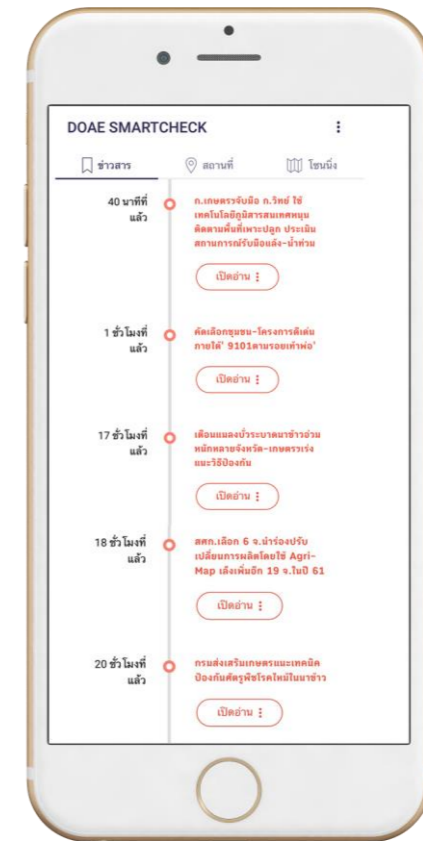

# DOAE SMARTCHECK

ศูนย์เทคโนโลยีสารสนเทศและการสื่อสาร  
กรมส่งเสริมการเกษตร

**02-579-3926**

**[www.myapp.doae.go.th](http://www.myapp.doae.go.th)**

# DOAE SMARTCHECK ส่งเสริมการเกษตรดิจิทัล

## วิเคราะห์ข้อมูลสร้างความแม่นยำ เหมาะสม สอดคล้อง

- AI
- Social network
- Big data
- Spatial analytic
- Database

ประมวลผล วิเคราะห์ ส่งเคราะห์

1

แจ้งเตือน PUSH Notification

2

## วิเคราะห์ความเหมาะสมของพื้นที่เพาะปลูกด้วยพิกัด

1 ระบุพิกัด

2 ผลการวิเคราะห์