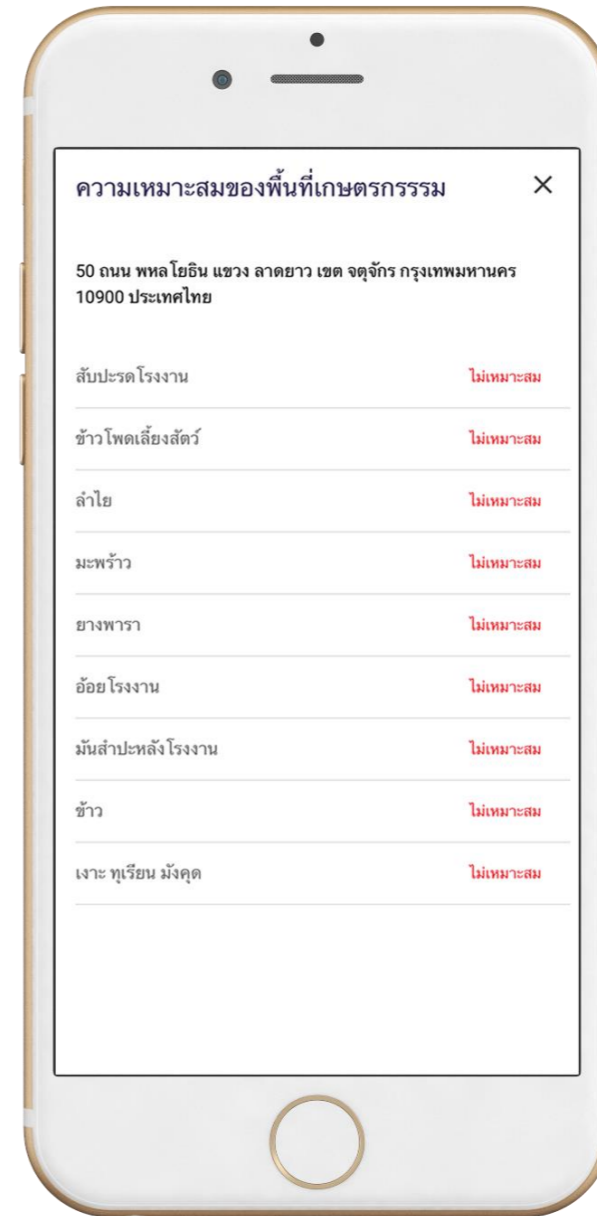

# DOAE SMARTCHECK ส่งเสริมการเกษตรดิจิทัล

สำรวจ ตลาด โรงงาน และแหล่งรับซื้อผลิการเกษตร

1 ค้นหาสถานที่ใกล้เคียง

2 นำทางไปสถานที่นั้น

# DOAE SMARTCHECK ส่งเสริมการเกษตรดิจิทัล

วิเคราะห์ความเหมาะสมของพื้นที่เพาะปลูกด้วยพิกัด

ฐานข้อมูล  
ผังแปลงเพาะปลูกกรมส่งเสริมการเกษตร  
SSMAP

ฐานข้อมูล  
ทะเบียนเกษตรกร

ฐานข้อมูล  
เกษตรกรผู้ประสภภัยพิบัติด้านพืช

## วิเคราะห์ความเหมาะสมของพื้นที่เพาะปลูกด้วยพิกัด

1 ระบุพิกัด

2 ผลการวิเคราะห์